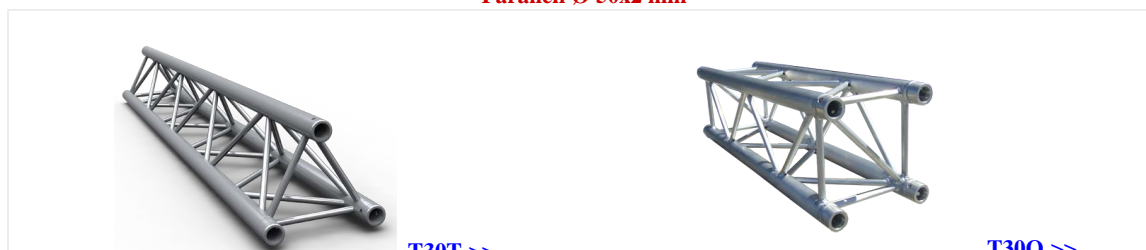

Occhio al **PREZZO**, occhio ai **CARICHI** !

Paralleli Ø 50x2 mm

T30T >>

T30Q >>

Traliccio sezione triangolare lato 29 cm

Traliccio sezione quadrata lato 29 cm

T30T/200	Lunghezza 200cm	€94,26	T30Q/200	Lunghezza 200cm	€112,55
T30T/300	Lunghezza 300cm	€128,52	T30Q/300	Lunghezza 300cm	€137,10
T30T/400	Lunghezza 400cm	€161,73	T30Q/400	Lunghezza 400cm	€166,00

Paralleli Ø 50x3 mm impieghi gravosi

T30TS >>

T30QS >>

T40QS >>

Traliccio sezione triangolare lato 29 cm

Traliccio sezione quadrata lato 29 cm

Traliccio sezione quadrata lato 40 cm

T30TS/200	Lunghezza 200cm	€103,70	T30QS/200	Lunghezza 200cm	€129,38	T40QS/200	Lunghezza 200cm	€144,58
T30TS/300	Lunghezza 300cm	€141,39	T30QS/300	Lunghezza 300cm	€157,59	T40QS/300	Lunghezza 300cm	€175,64
T30TS/400	Lunghezza 400cm	€177,90	T30QS/400	Lunghezza 400cm	€190,98	T40QS/400	Lunghezza 400cm	€215,25

OFFERTE

Tralici linea Superior

Tralici sezione quadrata e triangolare con connessione a boccola..

TRUSSHINE - Detergente per alluminio

Il tuo traliccio sempre giovane con Trusshine!.

S30PS - Piastra con base stabilizzante S30

ProForum - Tribuna modulare con ponteggi multidirezionali Efesto

ProForum è la tribuna realizzata con ponteggi multidirezionali concepita per ogni genere di evento...

Loud Stage - Palco modulare con ponteggi multidirezionali Efesto